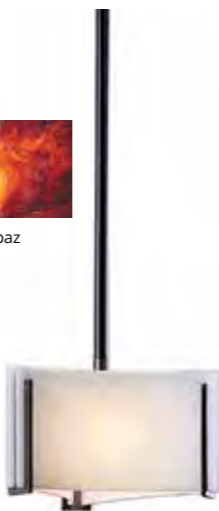

S•45°

EXOS DELTA PENDANT - 188100 - US PATENT D592,793
4.2" h x 8" w x 8" d - 5" OD canopy - 71" wire
2.6 lbs - G9 socket, 60 W max, G9 bulb, incl

ITEM #	OAH	FINISH	GLASS
188100-SKT	7.2" - 52.2" (MULT)	02 | 82	Amber Swirl Art (AA0156)
	Multi-height	05 | 84	White Art (BB0156)
	stem kit includes:	07 | 85	Topaz (ZB0156)
	(3) 12" pipes	10 | 86	
	(1) 6" pipe	14 | 89	
	(1) 3" pipe	20 |