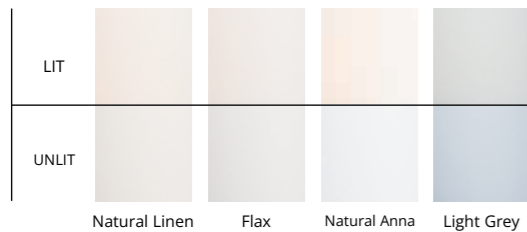

LOOP SHADE COLOR OPTIONS

S

BRINDILLE PENDANT - 137665

11.1" h x 22" dia - 5" OD canopy - 67" wire - 16.2 lbs
Medium sockets (3), 100 W max, A19 bulbs

ITEM #	OAH	FINISH	SHADE
137665-SKT	21.4" - 66.4" (MULT)	02 | 82	Flax (SE2201)
	Multi-height	05 | 84	Natural Anna (SF2201)
	stem kit includes:	07 | 85	Light Grey (SJ2201)
	(3) 12" pipes	10 | 86	
	(1) 6" pipe	14 | 89	
	(1) 3" pipe	20 |