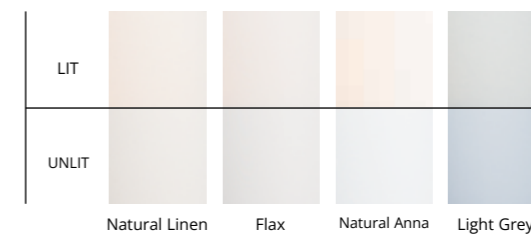

EXOS SHADE COLOR OPTIONS