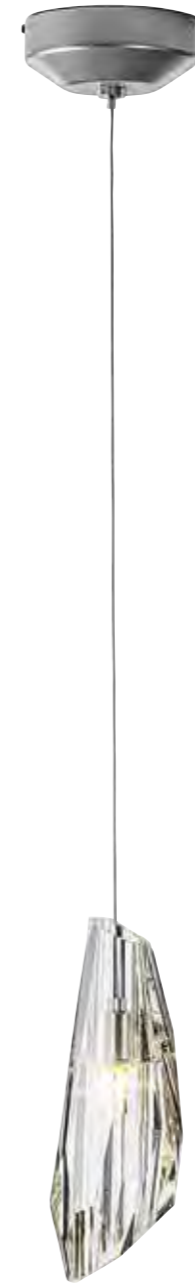

S-45°

LUMA LOW VOLTAGE PENDANT - 161321

11.6" h x 4" dia - 5.5" OD canopy - 6 lbs
GY 6.35 socket, 50 W max, T4 Capsule bulb

ITEM #	OAH	FINISH	ELEMENT
161321-SKT	18" - 85.0" (STND)	02 | 85	Crystal (CR)
		82 | 86	
		84 | 89