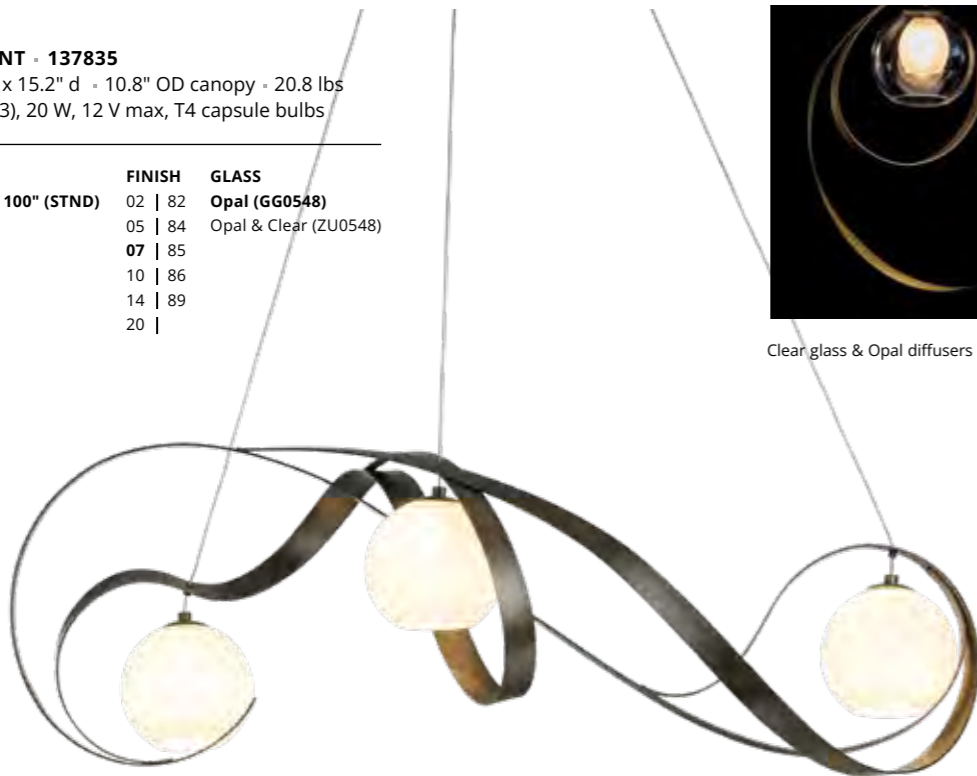

ITEM #	OAH	FINISH	GLASS
137835-SKT	25" - 100" (STND)	02 82 05 84 07 85 10 86 14 89 20	Opal (GG0548) Opal & Clear (ZU0548)

Clear glass & Opal diffusers option

ECHO

\$1,450  

NEW ECHO 12-LIGHT LINEAR PENDANT - 131525
 15.4" h x 48" w x 13.8" d - 5.5" x 14.5" canopy
 40.6 lbs - G9 sockets (12), 4.5 W, G9 LED bulbs