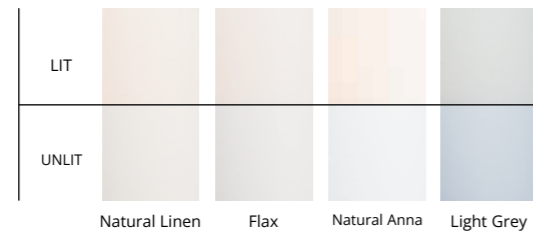

EXOS SHADE COLOR OPTIONS