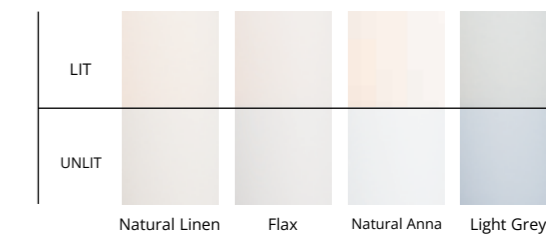

ITEM #	FINISH	SHADE
209250-SKT	02 82	Flax (SE1295)
	05 84	Natural Anna (SF1295)
	07 85	Light Grey (SJ1295)
	10 86	
	14 89	
	20	

209250 SHADE COLOR OPTIONS

Clear Glass

NEW LINK CLEAR GLASS LOW VOLTAGE SCONCE - 201395