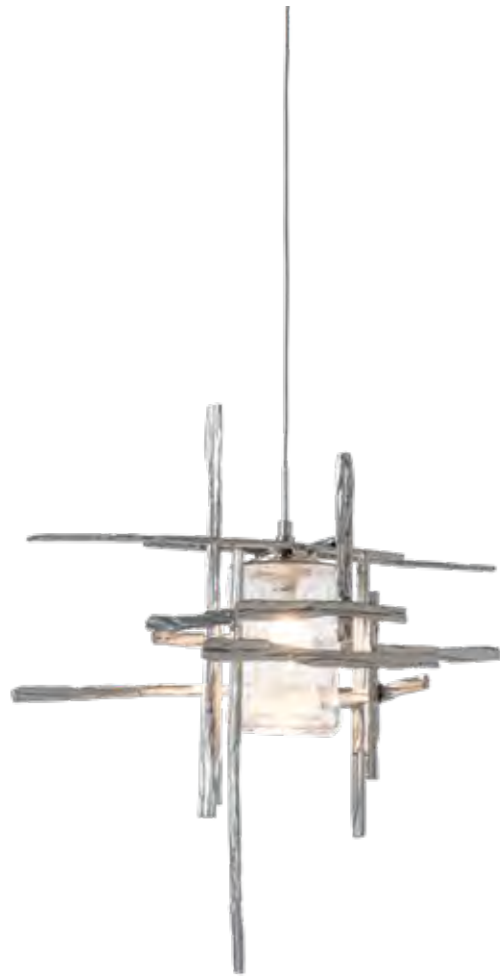

S-45° AL

TURA SEEDED GLASS LOW VOLTAGE PENDANT
161184 - 15" h x 16.4" w x 11" d - 5.5" OD canopy
3.8 lbs - GY 6.35 socket, 50 W max, T4 Capsule bulb

ITEM #	OAH	FINISH	GLASS
161184-SKT	18" - 80" (STND)	02 | 82	Seeded (I10728)
		05 | 84	
		07 | 85	
		10 | 86	
		14 | 89	
		20 |	

S-45° AL

TURA FROSTED GLASS LOW VOLTAGE PENDANT
161185 - 15" h x 16.4" w x 11" d - 5.5" OD canopy
3.2 lbs - GY 6.35 socket, 50 W max, T4 Capsule bulb

ITEM #	OAH	FINISH	GLASS
161185-SKT	18" - 80" (STND)	02 | 82	Frosted (YC0305)
		05 | 84	
		07 | 85	
		10 | 86	
		14 | 89	
		20 |