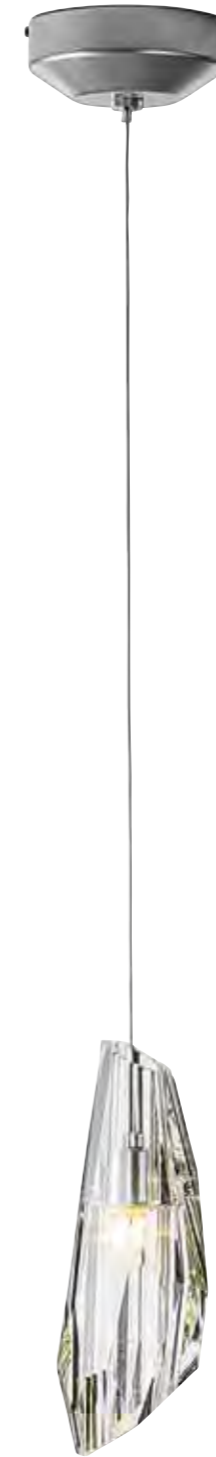

S•45°

LUMA PENDANT - 161321
11.6" h x 4" dia - 5.5" OD canopy - 6 lbs
GY 6.35 socket, 50 W max, T4 Capsule bulb

ITEM #	OAH	FINISH	ELEMENT
161321-SKT	18" - 85.0" (STND)	02 | 85	Crystal (CR)
		82 | 86	
		84 | 89