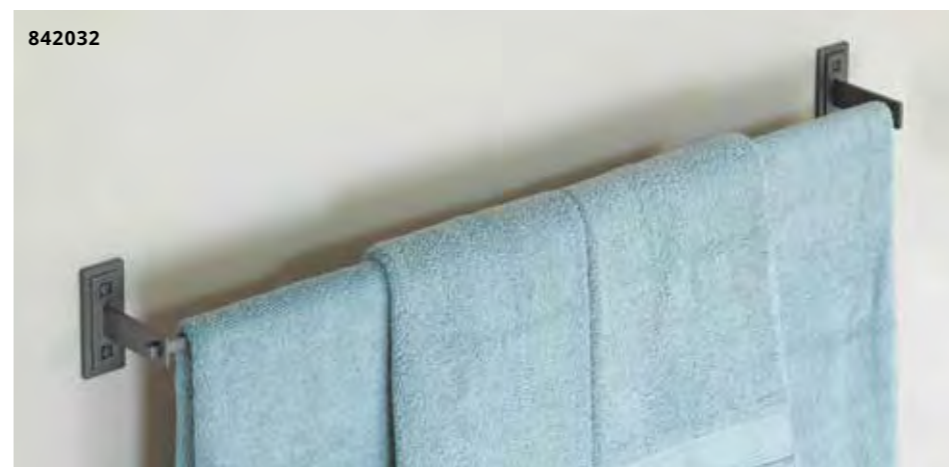

detail

841024

METRA CURVED - 841024
3.5" h x 29" w x 4.5" d - 2 lbs

ITEM #	FINISH
841024	02 82
	05 84
	07 85
	10 86
	14 89
	20

842032

METRA STRAIGHT - 842032
3.5" h x 33.5" w x 4" d - 2 lbs

ITEM #	FINISH
842032	02 82
	05 84
	07 85
	10 86
	14 89
	20