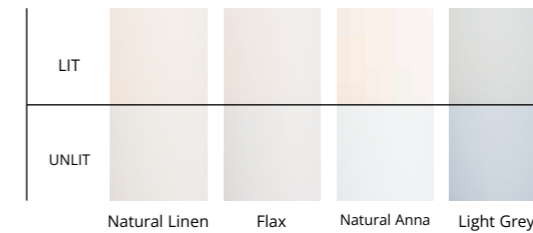

EXOS SHADE COLOR OPTIONS

ITEM #	FINISH	INNER SHADE	OUTER SHADE
126501-SKT	02 | 82	Natural Anna (SF1099)	Natural Linen (SA1590)
	05 | 84		Flax (SE1590)
	07 | 85		Natural Anna (SF1590)
	10 | 86		Light Grey (SJ1590)
	14 | 89		
	20 |